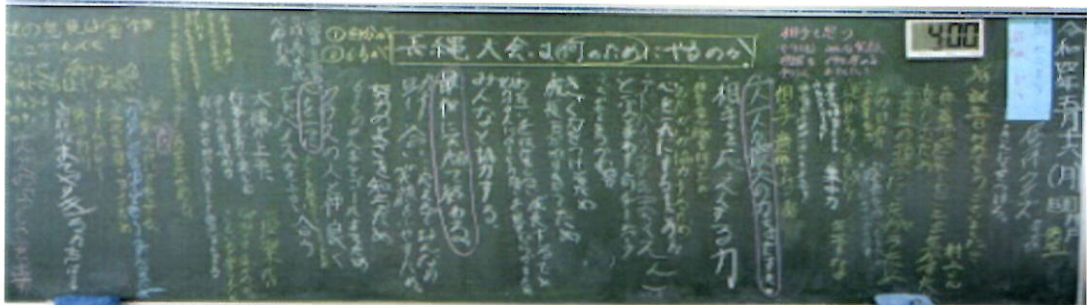

## 1つ1つの行事や活動を通して

4月に始まった1学期も、まもなく折り返し地点を迎えようとしています。今週は、6年生が社会見学を実施しました。また、5年生は芸術鑑賞、4年生は美術館見学を行うなど、様々な行事や取組が行われています。そして、5月30日(月)には全校での「長縄大会」を計画しています。

下の写真は、6年生の学級活動で「長縄大会は何のためにやるのか」について考えたことを黒板に記録したものです。