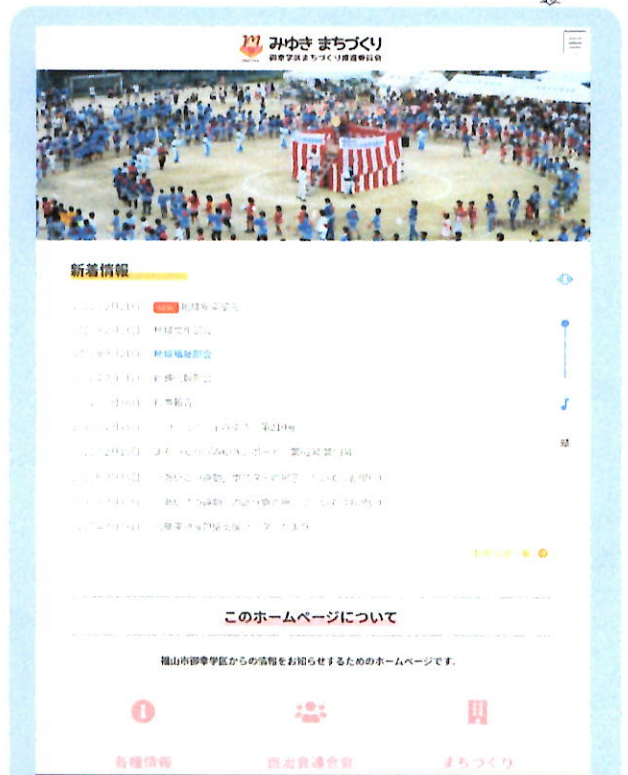

御幸学区まちづくり推進委員会がホームページを立ち上げます。学区の皆様方に身近な情報をお届けすることができます。

まちづくり推進委員会や各種団体の様々なイベント・活動を紹介するのをはじめ、広島県や福山市また警察など公共機関からの回覧物を掲載していきます。