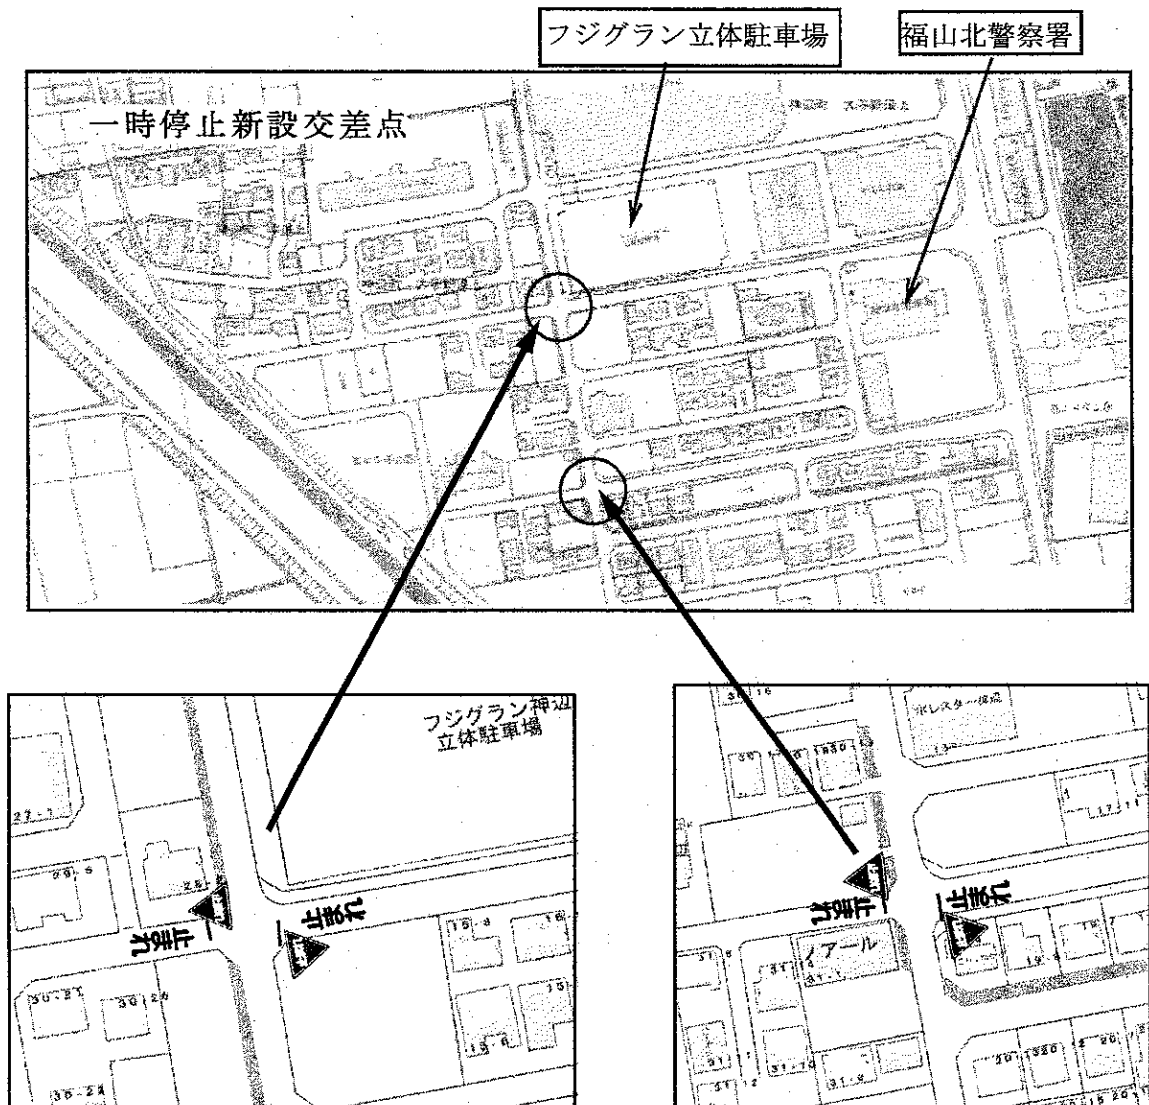

一時停止規制の設置について

福山北警察署からのお知らせです。

フジグラン神辺の南西にある交差点2カ所に一時停止規制を設置することとしました。（設置は令和4年8月～10月頃）

一時停止を新設する2カ所の交差点はどちらも

「西行き・東行き」側が一時停止となります。

ここは事故が多発する交差点で、通学路でもあります。

車だけでなく、人や自転車にも十分注意して通行して下さい。

問い合わせ先 福山北警察署交通課 084-962-0110