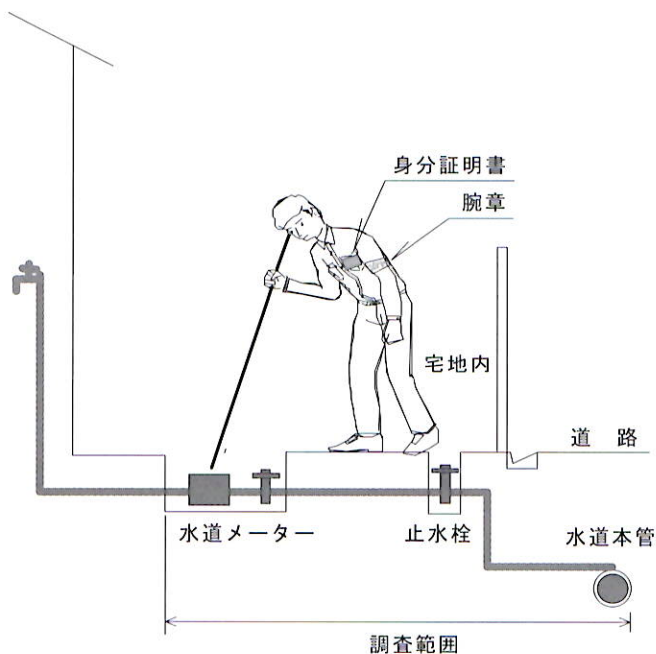

裏面に調査の詳細があるので
見てください！

漏水調査にご協力ください

株式会社 コスモリサーチ

調査員は、会社名、名前を記した身分証明書と「漏水調査」の腕章を常に着用し、調査を行っています。

【昼間作業】各家庭に設置している水道メーターで、漏水音を調査します。
宅地内に入って調査にかかる時間は5分程度です。

【夜間作業】道路を歩きながら漏水音を調査します。
道路上の作業ですので宅地内に立ち入ることはありません。

《昼間作業 8:30~17:00》

《夜間作業 22:00~5:00》

すいどうにんげん

水道人間ゴカイダー

あんしん あんぜん 心くやま すいどうすい

「安心・安全な福山の水道水」をPR

たんじょう

するため誕生したヒーローです。