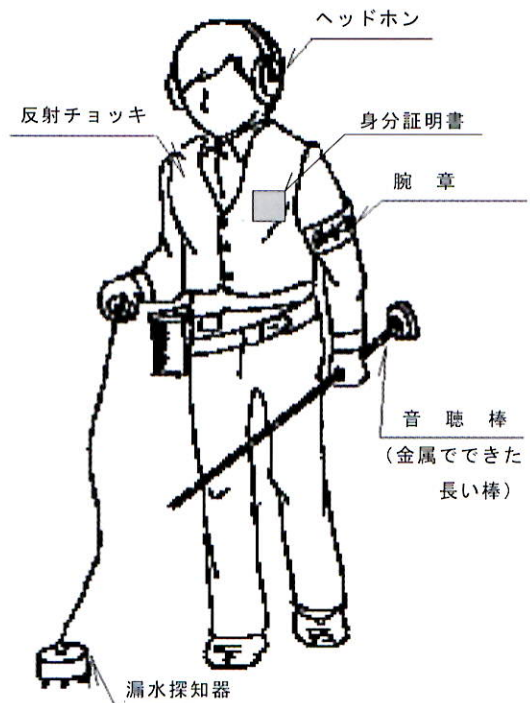

2022年（令和4年）8月

自治会（町内会）のみなさまへ

福山市上下水道局

漏水調査のお知らせ

平素より、上下水道事業にご協力いただきありがとうございます。

上下水道局では、水道管の水漏れを早期に発見し修理を行うため、定期的に漏水調査を実施しています。

この度は、下記の業者が水道本管並びに水道本管から水道メーターまでの給水管を漏水調査します。調査範囲は、道路上と宅地内の水道メーター付近となりますので、宅地内に立ち入らせていただく場合があります。

裏面に調査の詳細があるので
見てください！

漏水調査にご協力ください

株式会社 コスモリサーチ

調査員は、会社名、名前を記した身分証明書と「漏水調査」の腕章を常に着用し、調査を行っています。

【昼間作業】各家庭に設置している水道メーターで、漏水音を調査します。
宅地内に入って調査にかかる時間は5分程度です。

【夜間作業】道路を歩きながら漏水音を調査します。
道路上の作業ですので宅地内に立ち入ることはありません。

《昼間作業 8:30~17:00》

《夜間作業 22:00~5:00》

すいどうにんげん

水道人間ゴカイダー

あんしん あんぜん 心くやま すいどうすい

「安心・安全な福山の水道水」をPR

たんじょう

するため誕生したヒーローです。