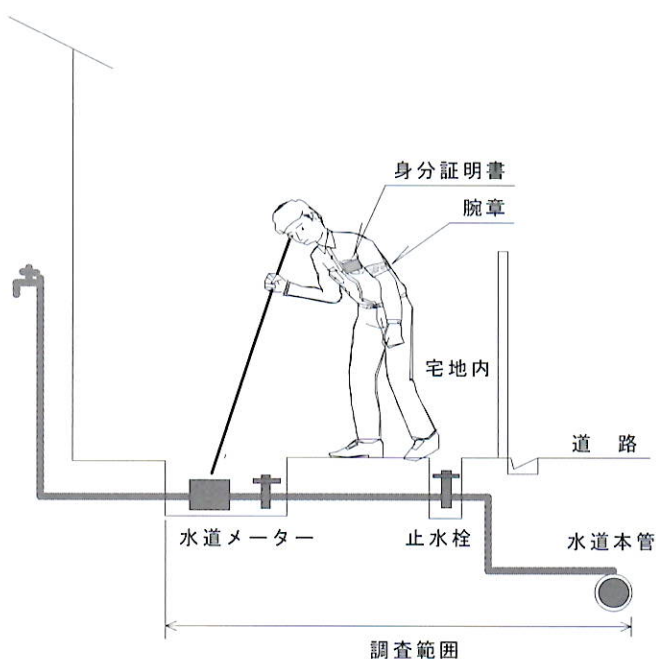

漏水調査にご協力ください

株式会社 コスモリサーチ

調査員は、会社名、名前を記した身分証明書と「漏水調査」の腕章を常に着用し、調査を行っています。

【昼間作業】各家庭に設置している水道メーターで、漏水音を調査します。
宅地内に入って調査にかかる時間は5分程度です。

【夜間作業】道路を歩きながら漏水音を調査します。
道路上の作業ですので宅地内に立ち入ることはありません。

《昼間作業 8:30~17:00》