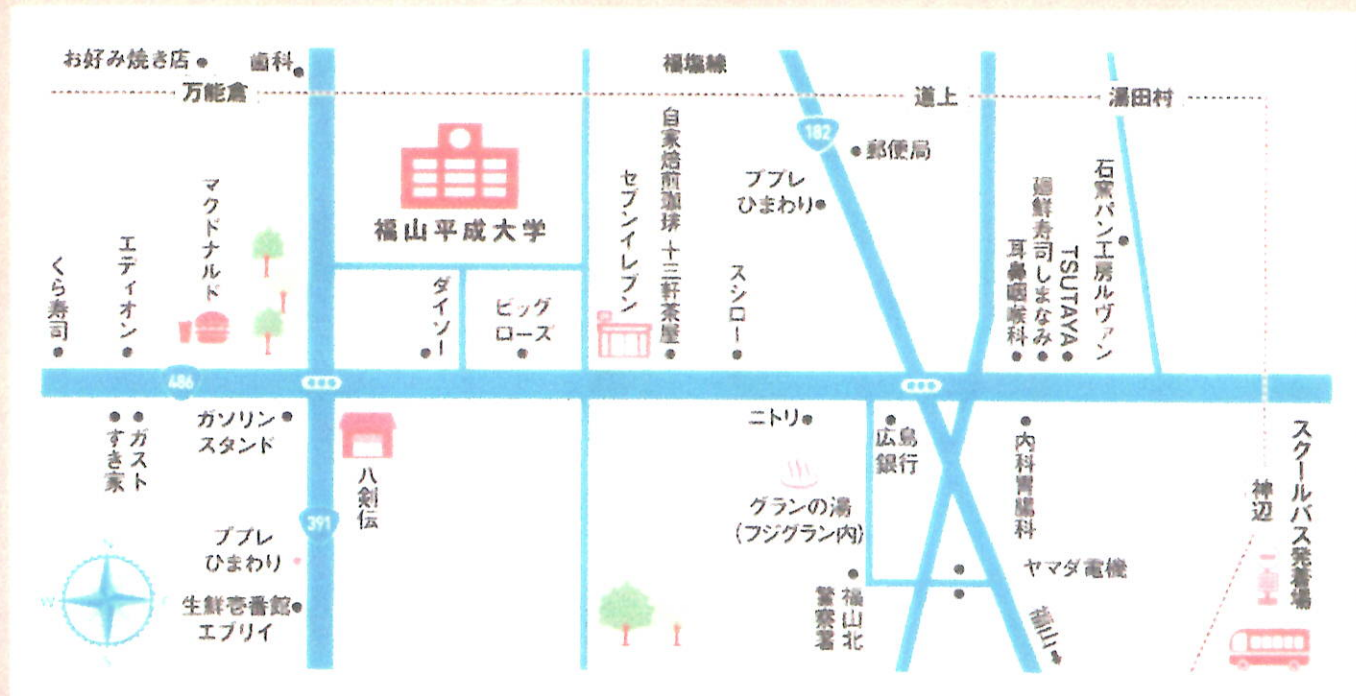

### にこにこ大作戦～遊びから繋がりを～

こども学科では、ゼミごとに多彩な“遊び場”を用意しています！

日付：2023年 10月21日(土)・22日(日)

時間：10時00分 ～ 15時00分

場所：福山平成大学 13号館(各教室)

### ★周辺案内★

※当日、記録等のため教員や学生がカメラ・スマートフォンで撮影することがございます。誠に恐縮ではございますが、ご理解・ご協力のほどよろしくお願いいたします。また、撮影に不都合がある場合は遠慮なく教員または学生にお伝えくださいますようお願いいたします。

※新型コロナウイルス感染予防のため、マスクの着用と消毒のご協力をお願いいたします。