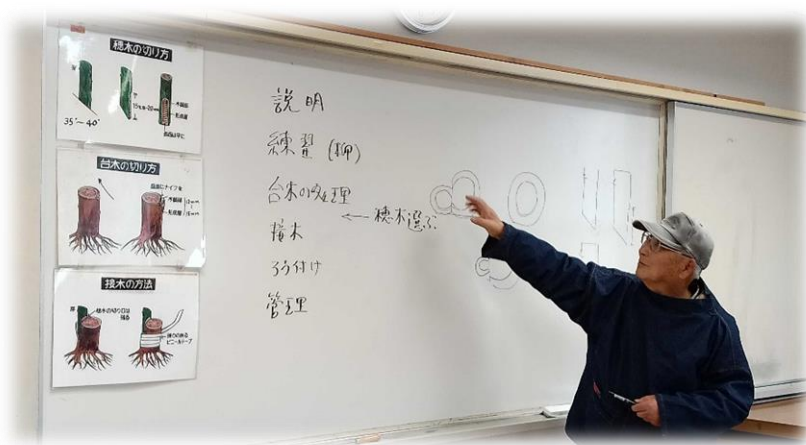

ばら接木講習会を開催しました

1月26日(金) 総務・広報部会

(熱心に説明を聞く受講者の皆さん)

(村上ばら会副理事長さんの説明の様子)

1月26日(金)13:30~16:00, 御幸交流館会議室でばら接木講習会を開催しました。

受講者は8人でした。福山ばら会副会長の村上哲夫さんの指導で受講者の皆さんは熱心に接木作業に取り組んでおられました。

すべての苗木がすくすくと育ちきれいな花を咲かせてくれるのが楽しみです。